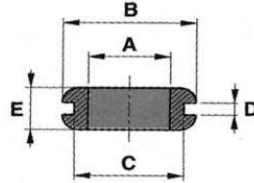

KABELGENOMFÖRINGAR

MJUK PVC SVART

- skyddar kablar i plåtgångar
- Vibrationsisolering

Samtliga mått i millimeter

Art. nr.	A	B	C	D	E
KG 0420250	2,7	8,0	4,8	0,8	4,7
KG 0420300	3,0	9,0	6,0	0,6	4,6
KG 0420301	3,2	8,0	4,8	1,6	6,4
KG 0420302	3,0	11,0	8,0	3,0	8,0
KG 4020400	4,5	9,5	6,4	1,2	6,0
KG 0420401	4,0	9,5	6,4	1,6	6,4
KG 0420402	4,0	9,5	6,4	3,0	8,0
KG 0420500	4,8	9,6	6,4	1,6	6,5
KG 4020501	5,0	11,0	8,0	1,5	6,0
KG 0420502	5,0	11,0	8,0	3,0	8,0
KG 0420600	6,0	11,5	9,0	1,5	6,0
KG 0420601	6,4	14,0	9,5	2,4	7,0
KG 0420700	8,0	14,0	10,0	1,5	8,0
KG 0420701	7,0	13,5	10,0	5,9	9,7
KG 0420800	8,0	18,0	14,0	1,0	6,0
KG 0420801*	8,0	15,0	11,5	1,5	9,0
KG 0420802	8,0	14,0	11,0	1,6	8,0
KG 0420803	8,0	16,0	12,5	3,0	8,0
KG 0420900	9,0	16,0	12,0	1,5	6,5
KG 0420901	9,5	17,0	12,5	3,0	8,8

Samtliga mått i millimeter

Art. nr.	A	B	C	D	E
KG 0421000*	10,0	18,0	12,0	2,0	7,0
KG 0421001	10,0	20,0	15,0	4,0	9,0
KG 0421002	10,0	18,0	14,0	6,0	10,0
KG 0421100	11,0	20,0	14,0	1,6	5,5
KG 0421101	11,0	19,0	14,0	1,6	6,4
KG 0421200	12,0	19,5	16,0	2,0	8,5
KG 0421201	12,5	20,5	16,0	1,2	7,0
KG 0421202	12,5	22,0	17,5	1,6	6,4
KG 0421400	14,0	23,0	18,0	2,0	8,0
KG 0421401	14,0	22,0	17,5	1,6	4,7
KG 0421600	16,0	28,0	20,0	2,0	8,0
KG 0421601	16,0	24,0	19,0	1,6	6,4
KG 0421800	18,0	30,0	23,0	2,0	8,0
KG 0421801	18,5	31,5	25,0	1,6	8,0
KG 0422000	20,0	32,0	26,0	2,0	9,0
KG 0422200	22,0	32,0	25,5	1,6	8,0
KG 0422500	25,0	35,0	31,0	3,0	10,0
KG 0422501	25,5	38,0	32,0	1,6	7,5
KG 0423200	32,0	46,0	38,0	1,6	9,5
KG 0423201	32,0	46,0	38,0	3,0	11,0