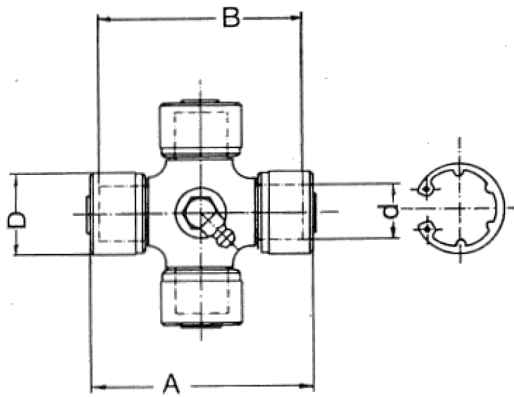

Knutkors / Länkkors - Design 13

Art nr.	A	B	D	d	Låsring medföljer	För kuller storlek
13 058000	40	36,8	15	10	15 x 1	0,58
13 058005	40,2	37	15	10	15 x 1	0,58
13 065000	48	44	19	12,7	19 x 1 k	0,65
13 065002	48	44	19	12,7	19 x 1 k	0,65
13 065005	48	44	19	12,7	19 x 1 k	0,65
13 075000	58,7	54,4	22	16	22 x 1,5 k	0,75
13 075002	58,7	54,4	22	16	22 x 1,5 k	0,75
13 075005	58,7	54,4	22	16	22 x 1,5 k	0,75
13 090000	69,7	64,3	26	17,15	26 x 1,5 k	0,90
13 090002	69,7	64,3	26	17,15	26 x 1,5 k	0,90
13 090005	69,7	64,3	26	17,15	27 x 1,5 k	80
13 100000	82,4	76,5	30	20,00	30 x 1,5 k	100
13 100002	82,4	76,5	30	20,00	30 x 1,5 k	100
13 100005	82,4	76,5	30	20,00	30 x 1,5 k	100
13 120000	97	90	35	24,45	35 x 1,5 k	120
13 120002	97	90	35	24,45	35 x 1,5 k	120
13 120005	97	90	35	24,45	35 x 1,5 k	120
13 125000	104,5	95,5	38	25,7	38 x 2 k	125
13 125005	104,5	95,5	38	25,7	38 x 2 k	125
13 150000	104,5	95,5	42	28,68	42 x 2 k	150
13 150005	104,5	95,5	42	28,68	42 x 2 k	150

... 000 - Utförande med nållager, centralsmörjning via nippel
 ... 002 - Utförande med nållager, eftersmörjning utvändigt
 ... 005 - Utförande med nållager, smörjfri